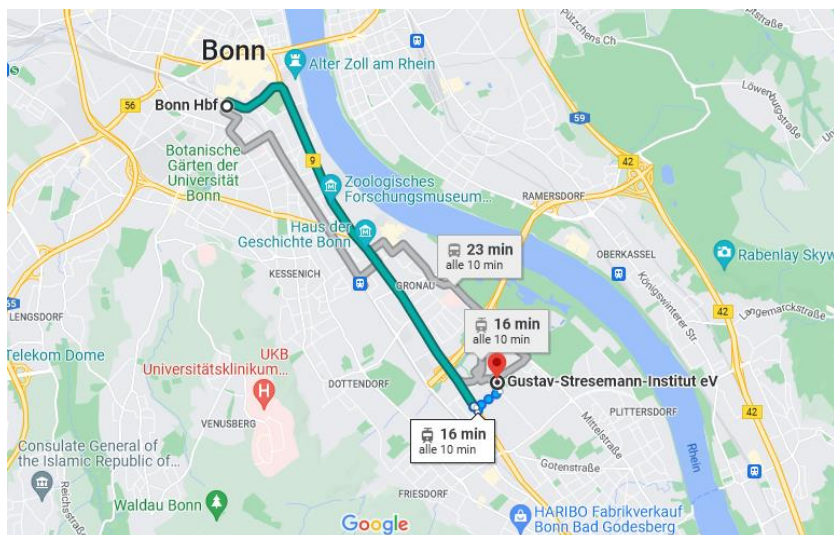

WEGBESCHREIBUNG

MIT DER BAHN:

Ab Bonn-HBF:

- U-Bahn Linie 16 oder 63, Richtung Bad-Godesberg
- Haltestelle "Max-Löbner-Straße"
- gegenüber ADAC Hochhaus bzw. ARAL-Tankstelle, in die Max-Löbner-Straße bis Ende, links, ca. 7 Min. zu Fuß

Ab ICE-Bahnhof Siegburg / Bonn:

- U-Bahn-Linie 66, Richtung Bonn / Bad Honnef
- Haltestelle "Robert-Schuman-Platz" Kurt-Georg-Kiesinger-Allee, links Jean-Monnet-Straße, links Heinemann-Straße, ca. 6 Min. zu Fuß