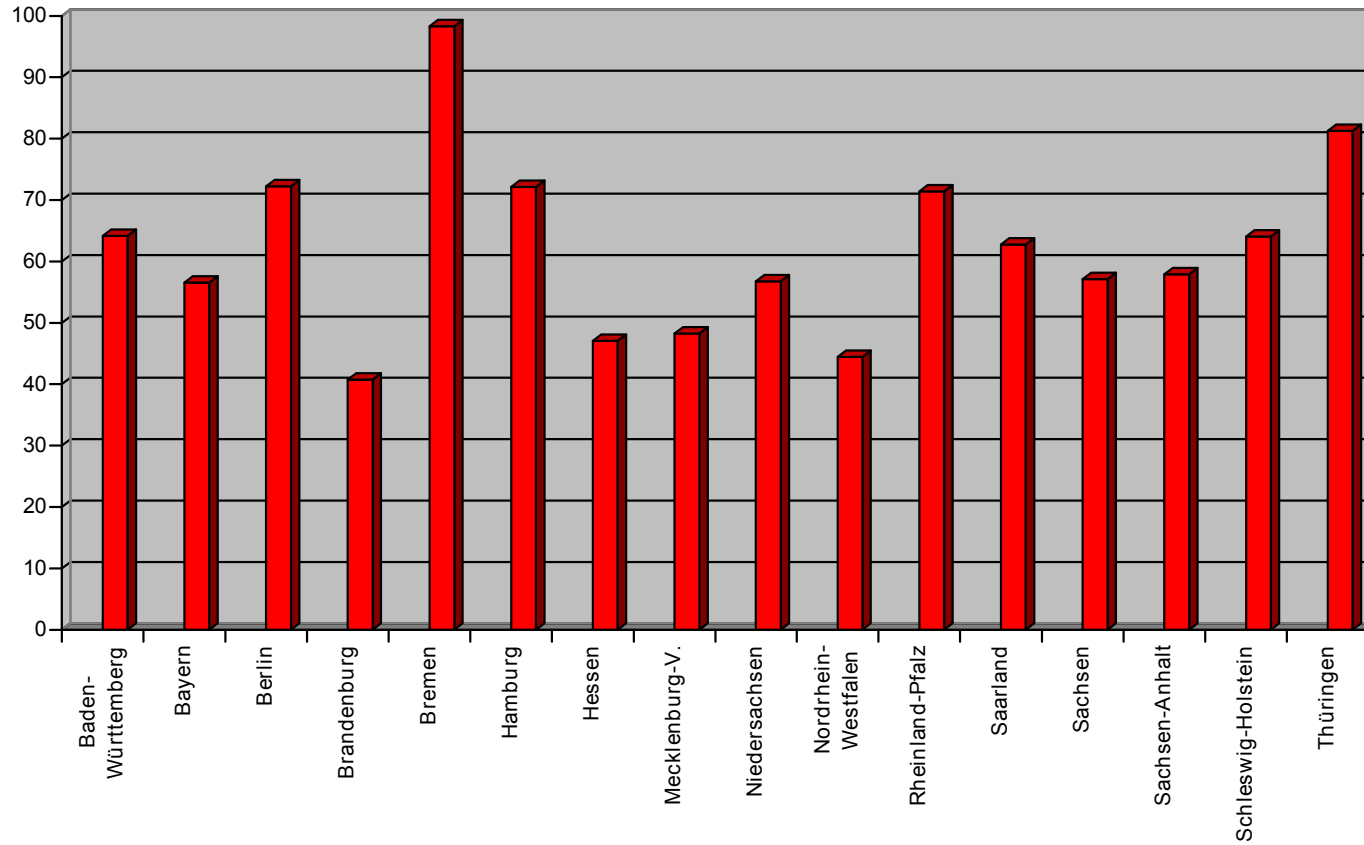

Ganztagsschulprogramm IZBB

Quote der Inanspruchnahme (in Prozent)
Stand Juni 2007

Quelle: Bundesregierung