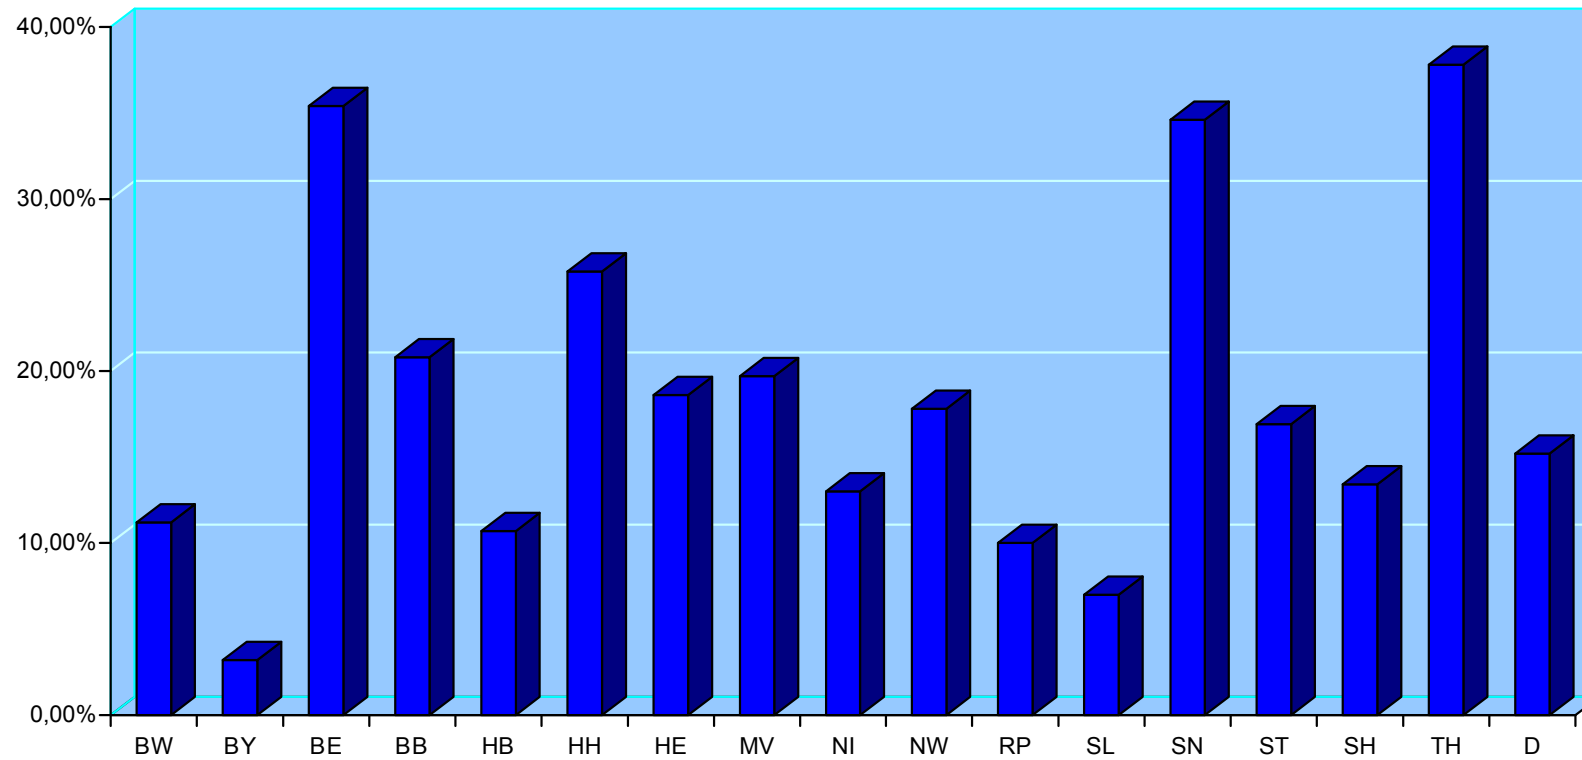

Schüler/innen im Ganztagsbetrieb in allgemeinbildenden Schulen (öffentlich und privat)
2005 - Angaben KMK

Quelle: Kultusministerkonferenz: Allgemein bildende Schulen in Ganztagsform in den Ländern in der Bundesrepublik Deutschland - Statistik 2002 bis 2005 -
Eigene Grafik