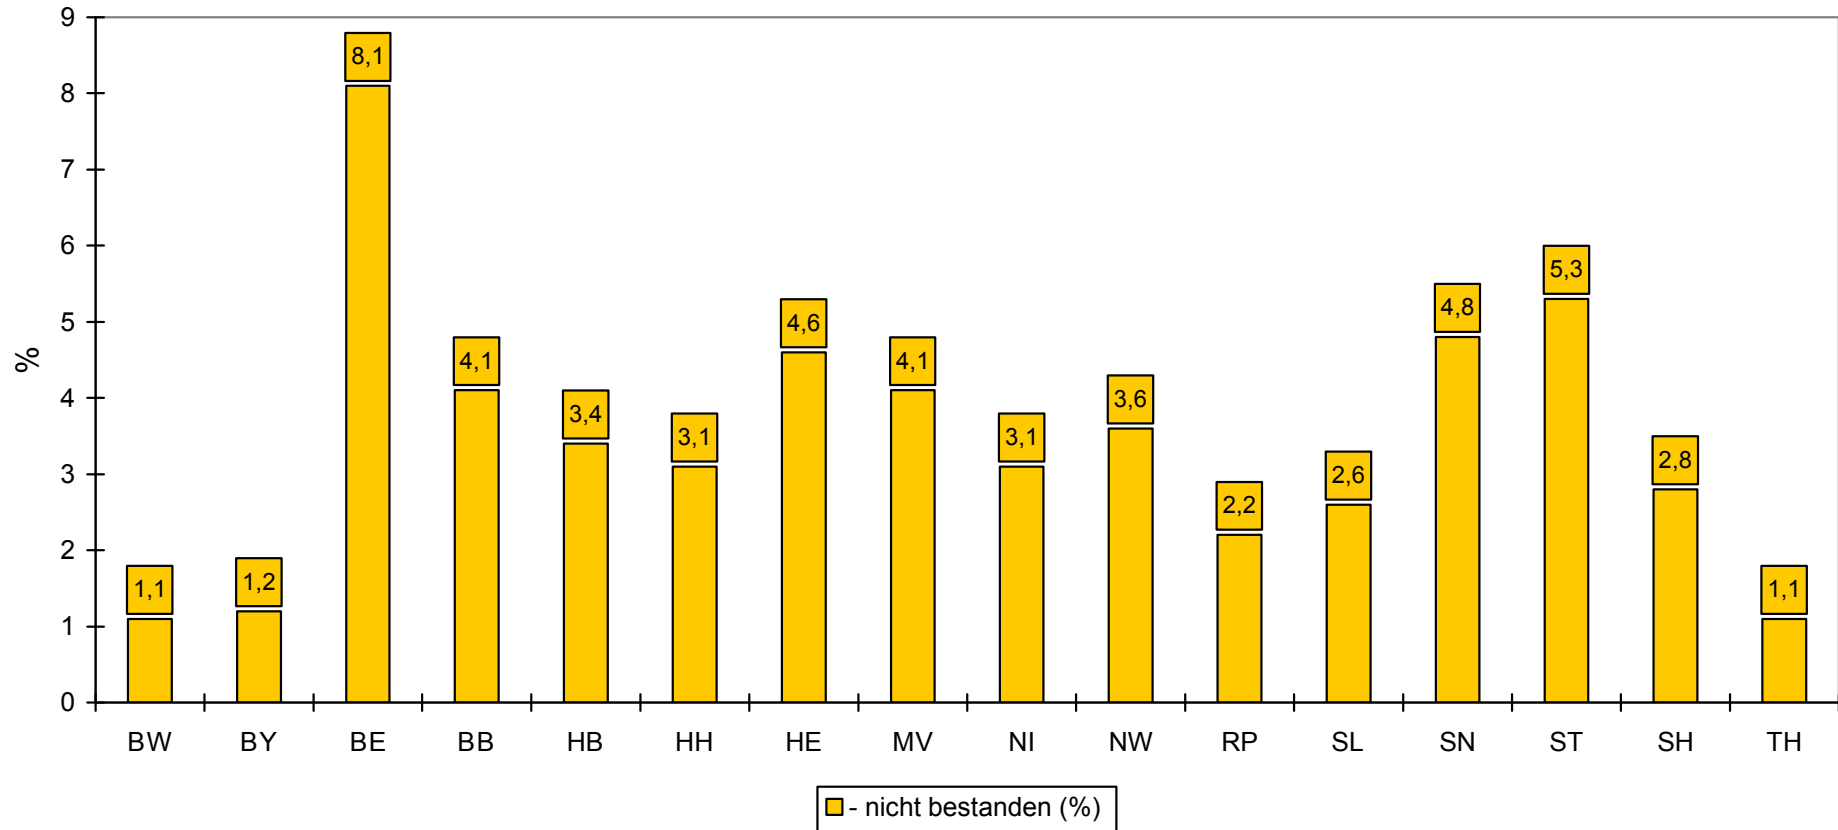

Nicht bestandene Abiturprüfungen in den Bundesländern in Prozent 2005

Sekretariat der Ständigen Konferenz der Kultusminister der Länder in der Bundesrepublik Deutschland. IVD/Statistik. Abiturnoten an allgemein bildenden Gymnasien und integrierten Gesamtschulen Schuljahr 2004/2005. Vom 11.12.2006. Eigene Grafik