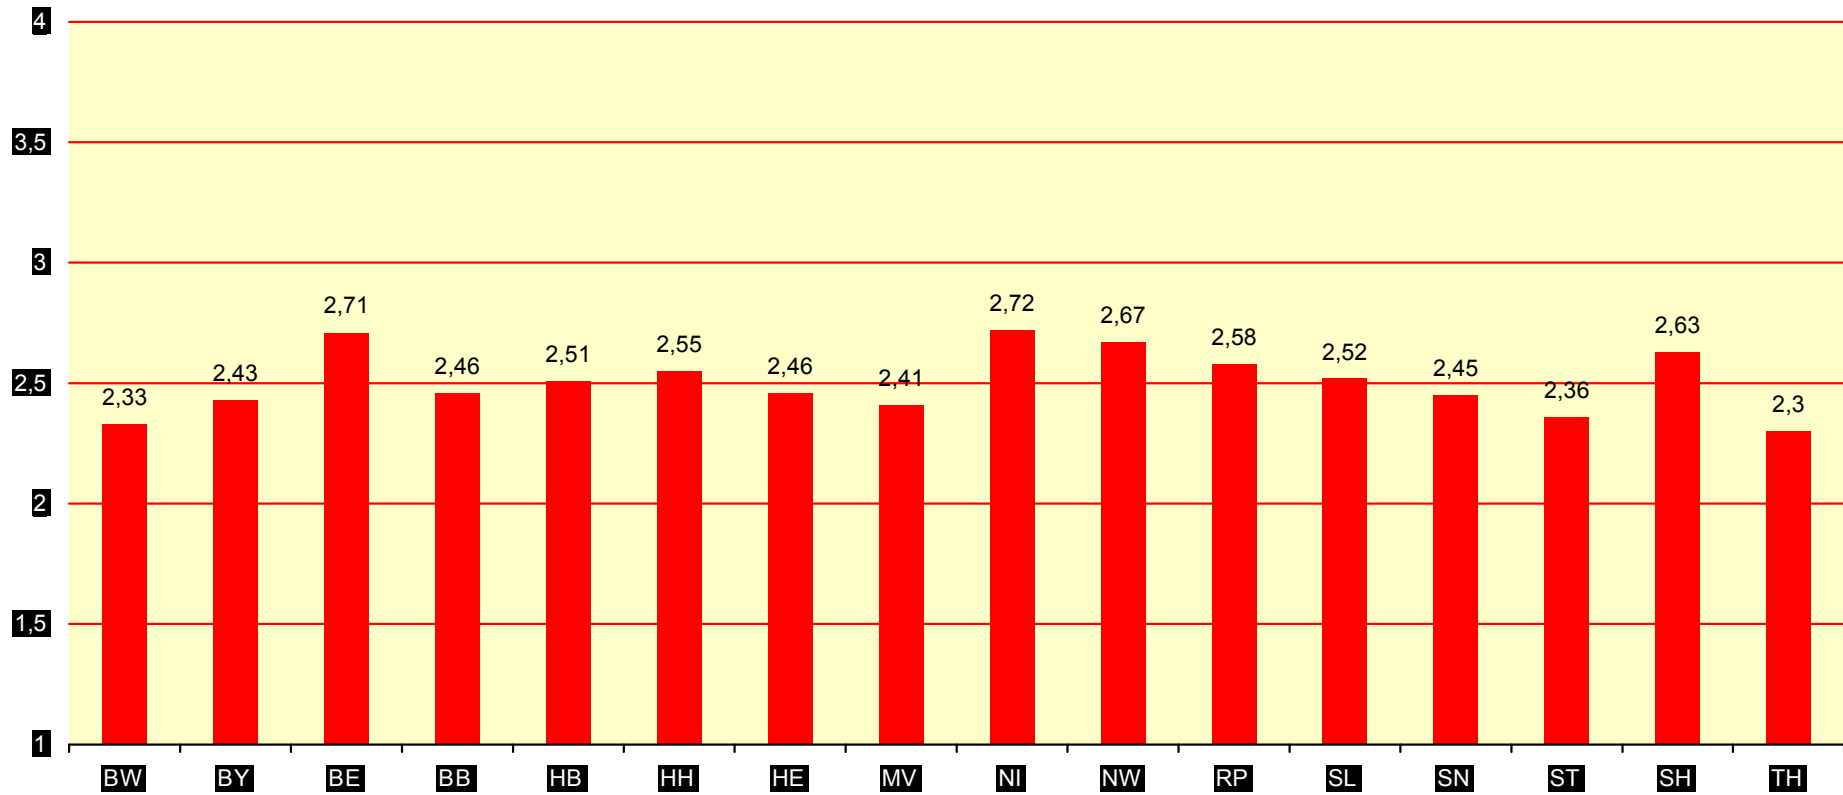

Notendurchschnitt Abitur an allgemeinbildenden Gymnasien und integrierten Gesamtschulen in den Bundesländern
2005

Sekretariat der Ständigen Konferenz der Kultusminister der Länder in der Bundesrepublik Deutschland. IVD/Statistik. Abiturnoten an allgemein bildenden Gymnasien und integrierten Gesamtschulen Schuljahr 2004/2005. Vom 11.12.2006. Eigene Grafik